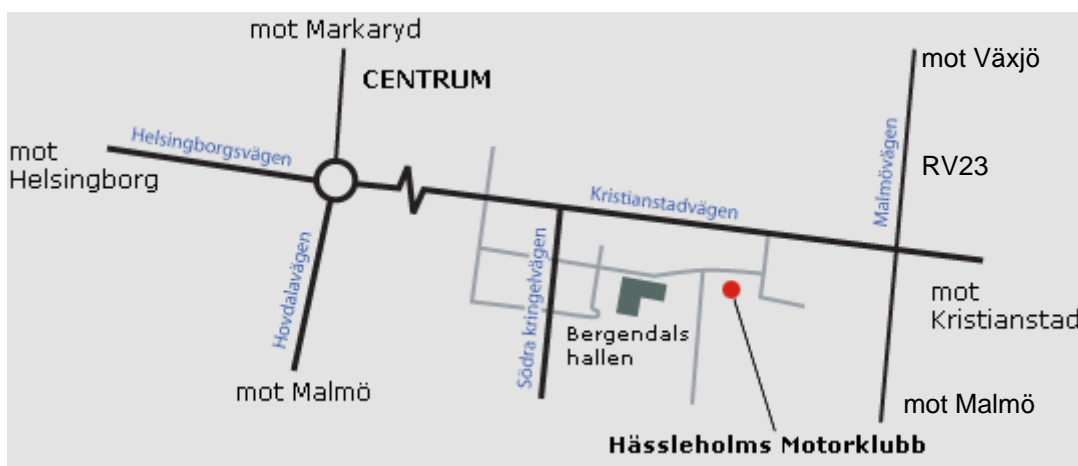

Bil-O

HLMK-svängen

Hässleholms MK arrangerar nybörjarbilorientering.

Söndagen
2010-03-21

Tävlingsklasser: Nybörjare samt Övriga

Nybörjare samlas i klubbstugan 13:00 för kurs/genomgång av banan.

Nybörjarna startar efter genomgången, ca 14:30.

Första start övriga 15:00

Samling i HLMK:s klubbstuga

Startavgift: 100 kr

Eventuell licensavgift 100 kr (krävs endast för klass övriga)

Vid osäker väderlek tävlingsdagen (snö eller tjäle) kontakta Rune

Hela banan körs med onummerade kontroller