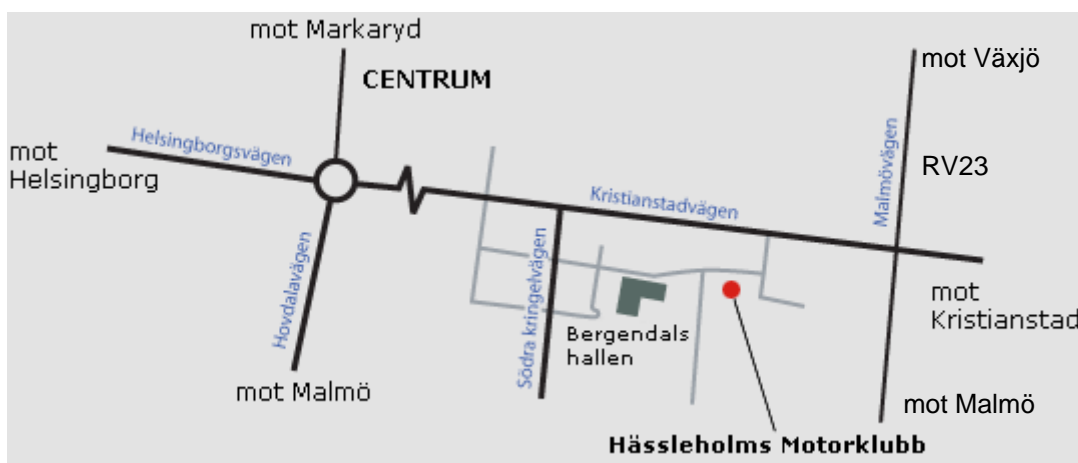

Bil-O

HLMK-svängen

Hässleholms MK arrangerar nybörjarbilorientering.

Söndagen
2010-03-21

Tävlingsklasser: Nybörjare samt Övriga

Nybörjare samlas i klubbstugan 13:00 för kurs/genomgång av banan.

Nybörjarna startar efter genomgången, ca 14:30.

Första start övriga 15:00

Samling i HLMK:s klubbstuga

Startavgift: 100 kr

Eventuell licensavgift 100 kr (krävs endast för klass övriga)

Vid osäker väderlek tävlingsdagen (snö eller tjäle) kontakta Rune

Hela banan körs med onummerade kontroller